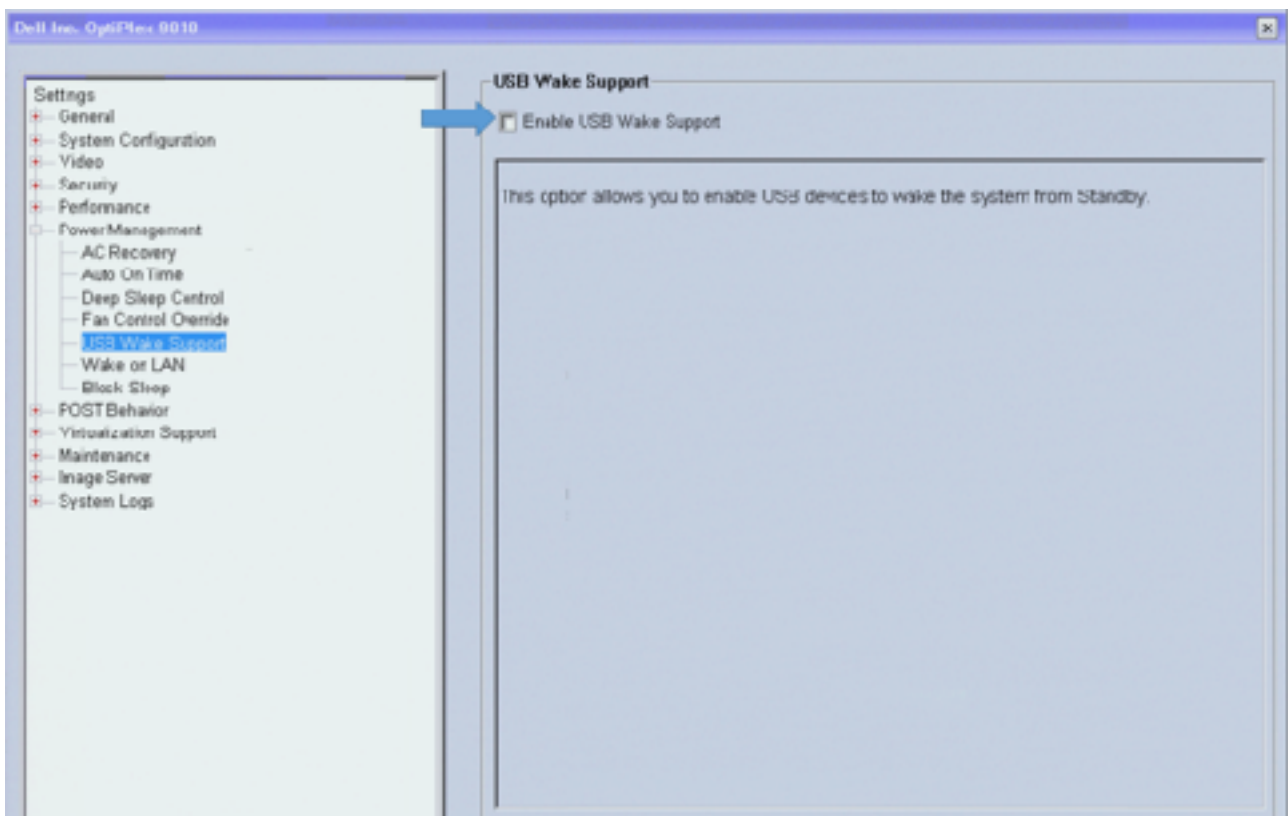

操作方法如下：

关闭电脑----- 开机屏幕一亮不停敲击F2 进入bios -----执行以下操作。

如图把箭头指示的USB Storage Device 的勾选去掉

确认箭头指向的USB选项是没有勾选的

最后点击APPLY应用一下即可