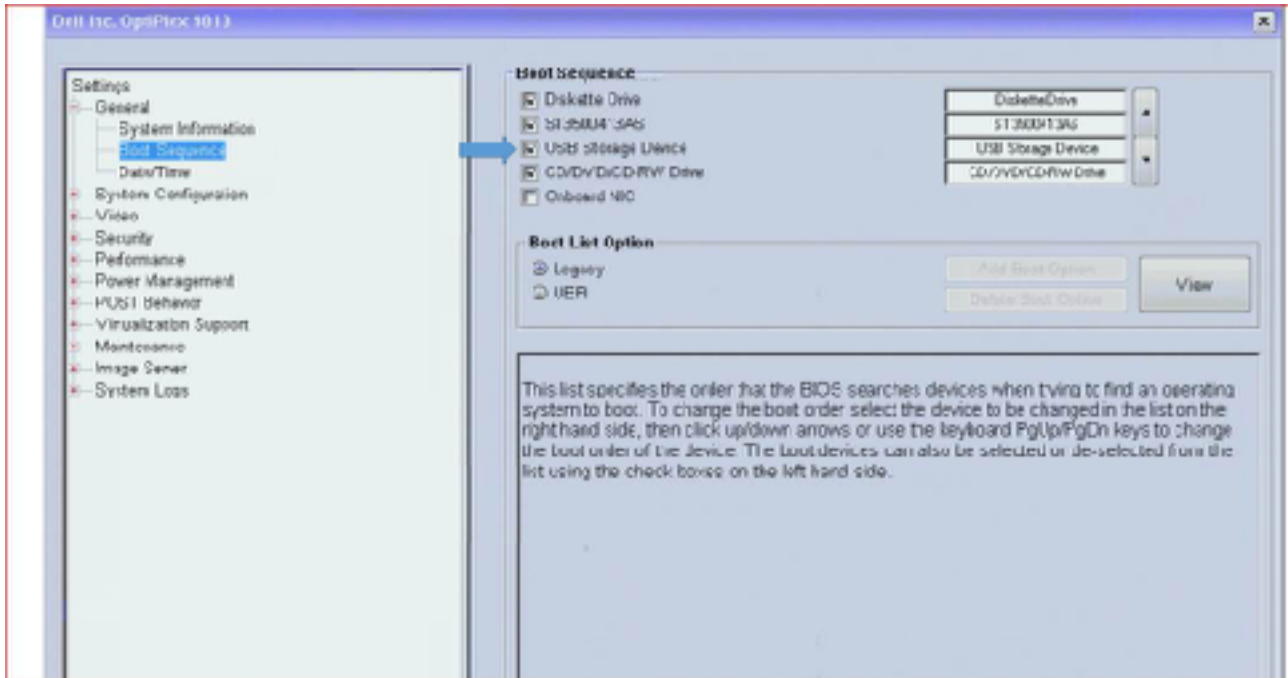

操作方法如下：

关闭电脑----- 开机屏幕一亮不停敲击F2 进入bios -----执行以下操作。

如图把箭头指示的USB Storage Device 的勾选去掉

确认箭头指向的USB选项是没有勾选的

最后点击APPLY应用一下即可