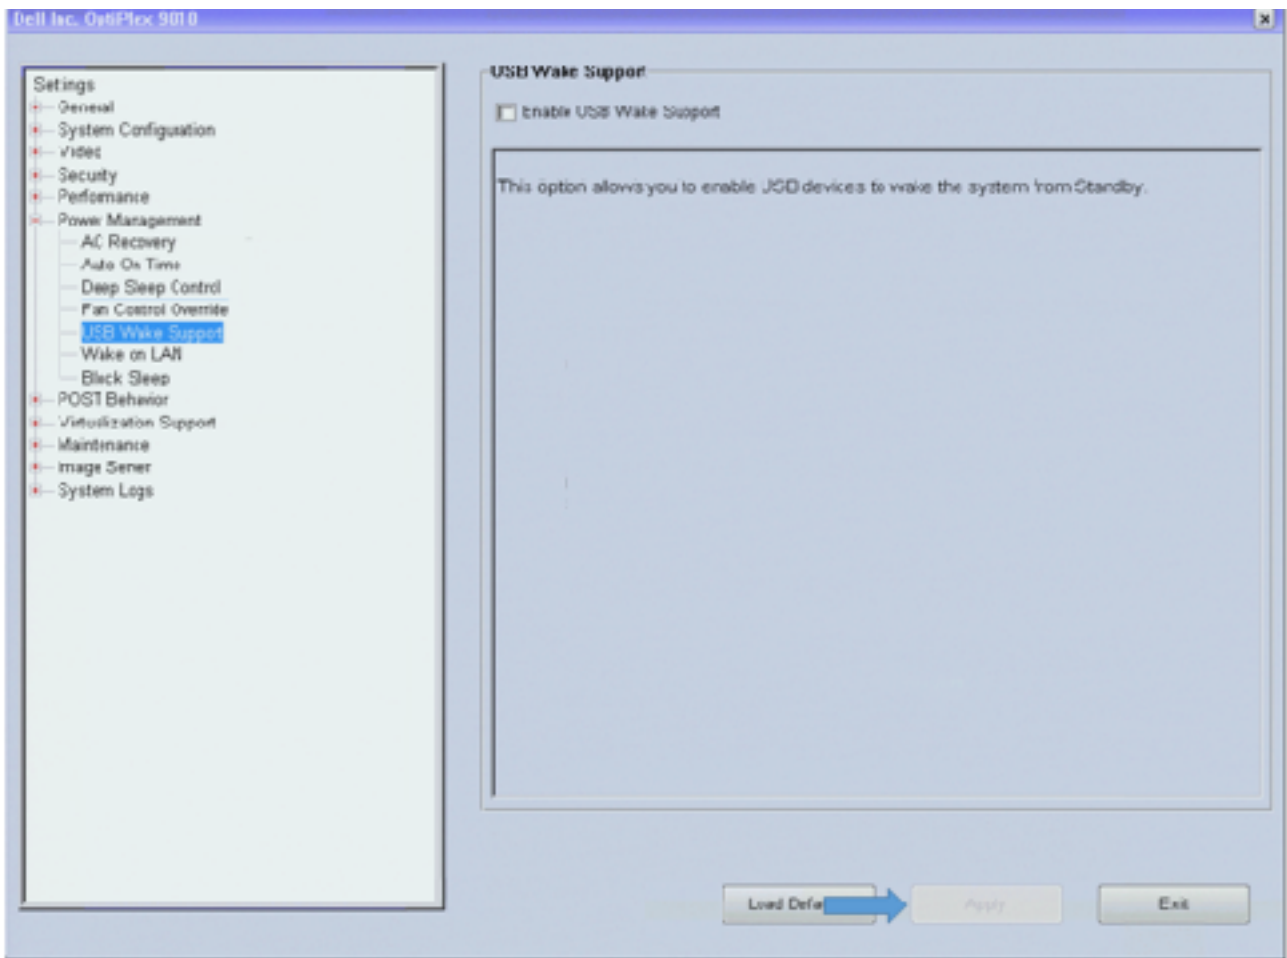

操作方法如下：

关闭电脑----- 开机屏幕一亮不停敲击F2 进入bios -----执行以下操作。

如图把箭头指示的USB Storage Device 的勾选去掉

确认箭头指向的USB选项是没有勾选的

最后点击APPLY应用一下即可